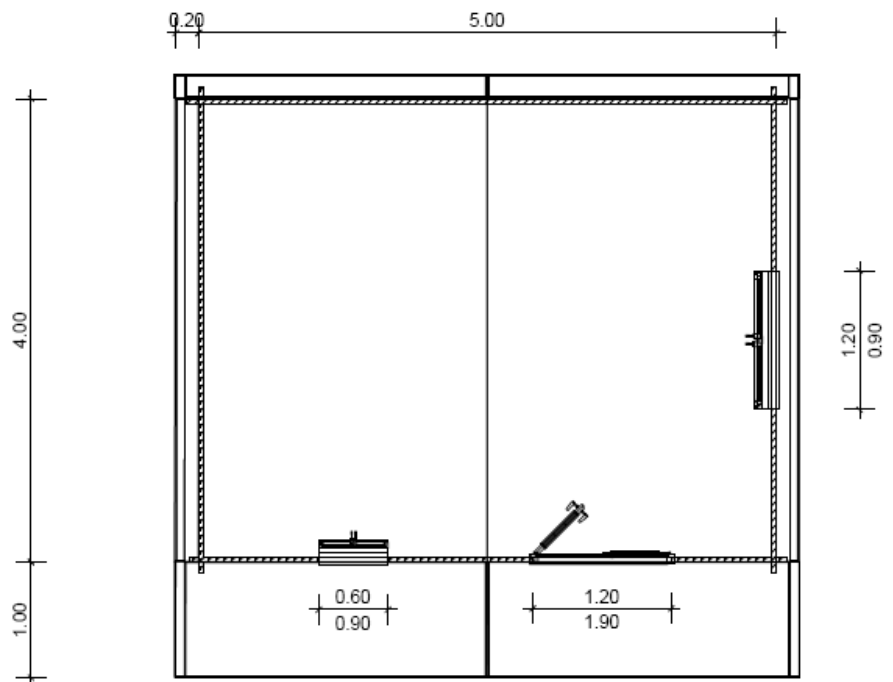

Option

Fenêtre supplémentaire
Volets pour fenêtres et porte fenêtre
Parquet en 22mm
Isolation toiture 120mm
Traitement autoclave
Madriers de 56mm et plus

Il est important de savoir que nos constructions sont fabriquées en **SAPIN ROUGE DU NORD**, le bois venant de la Russie et le Nord de la Finlande.

Les températures très basses dans ces régions provoquent une pousse très lente ce qui donne une grande résistance naturelle à ce bois.

En plus toutes les pièces de bois sont traitées par immersion dans un produit **Prev-Construct** à forte pénétration, insecticide, fongicide.