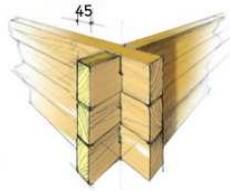

Modèle « Laurena » 20m²

4m x 5m Porte double semi vitrée

Livraison France entière

Dimensions

Surface intérieur 19.2m²
Surface extérieure hors murs 20m²
Hauteur au faîtage
Hauteur des murs intérieurs 2.1m
Auvent de 1m en façade
Degré de pente 17°
Madriers de 45mm d'épaisseur en double languette

Ouverture

Porte double à double vitrage
Serrure 3 clés à cylindre
1 fenêtre double sur le coté
Une fenêtre simple en façade

Toiture

Couverture en volige de 28mm avec languette
Revêtement en shingles, coloris au choix