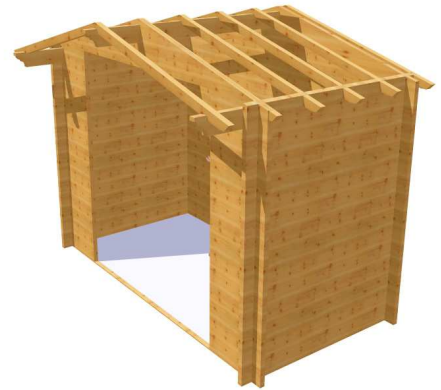

Abris bus 2

Abris bus 2

Madriers sapin 45mm bois traité .
Couverture shingle , toiture deux pente 15°.
planche de toiture en 22 mm d'épaisseur
côtes intérieures 3mx1m50 intérieure

sans banc - en kit

sarl revonsbois
route de mirande
32230 MARCIAC